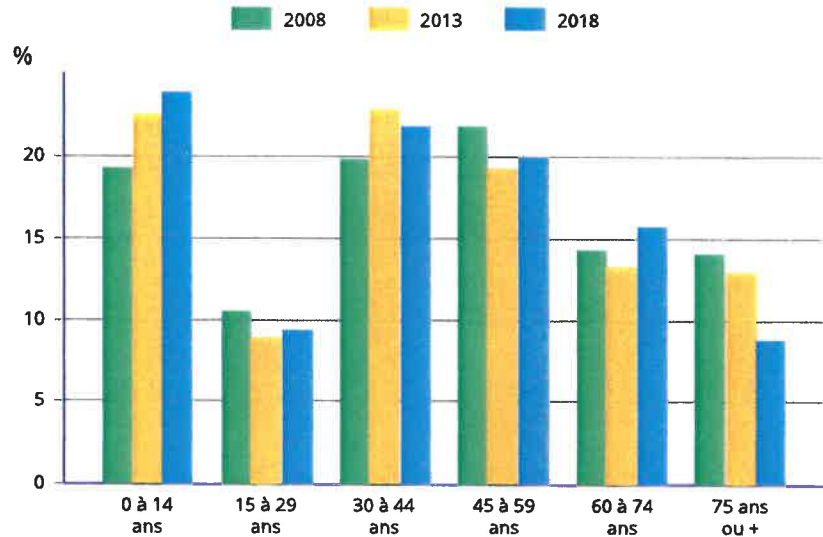

## Commune de Lacapelle-del-Fraisse (15087)

**POP G2 - Population par grandes tranches d'âges**

« Ce graphique permet de constater que la commune de Lacapelle del Fraisse a une population jeune et en constante progression, 25 % de 0 à 14 ans en 2018 ; et une population âgée en très nette diminution, 9 % de plus de 75 ans. Ces chiffres sont à l'opposé de ceux constatés sur le département et sont le résultat d'une volonté communale d'accueillir des jeunes familles. »

Sources : Insee, RP2008, RP2013 et RP2018, exploitations principales, géographie au 01/01/2021.